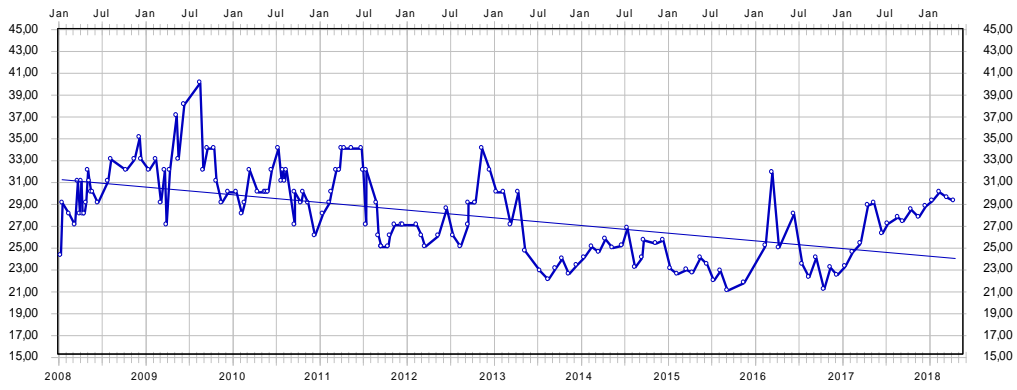

Nitrat (NO3 mg/l) / Messstelle Weststadtbrunnen 1 / 2008 - 2018

Nitrat (NO3 mg/l) / Messstelle Brunnen Hartmahd 1 / 2008 - 2018

Nitrat (NO3 mg/l) / Messstelle Quellen Teufelsküche Süd / 2008 - 2018

Nitrat (NO3 mg/l) / Messstelle Quellen Teufelsküche Nord / 2008 - 2018