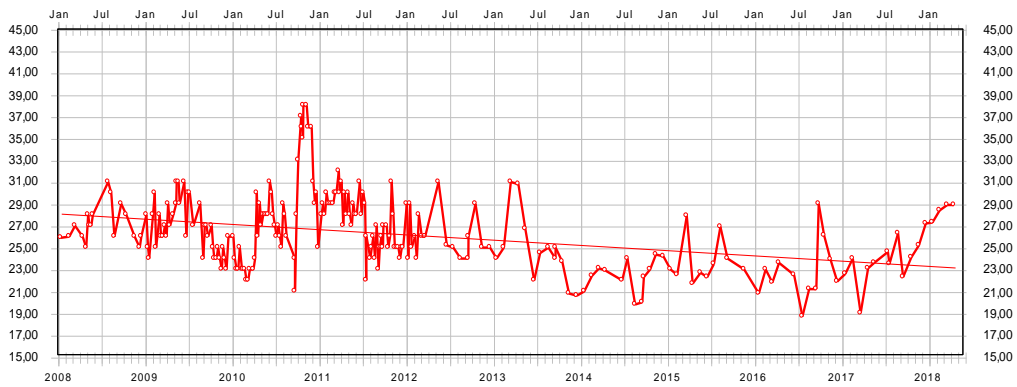

Nitrat (NO3 mg/l) / Messstelle Weststadtbrunnen 1 / 2008 - 2018

Nitrat (NO3 mg/l) / Messstelle Brunnen Hartmahd 1 / 2008 - 2018

Nitrat (NO3 mg/l) / Messstelle Quellen Teufelsküche Süd / 2008 - 2018

Nitrat (NO3 mg/l) / Messstelle Quellen Teufelsküche Nord / 2008 - 2018