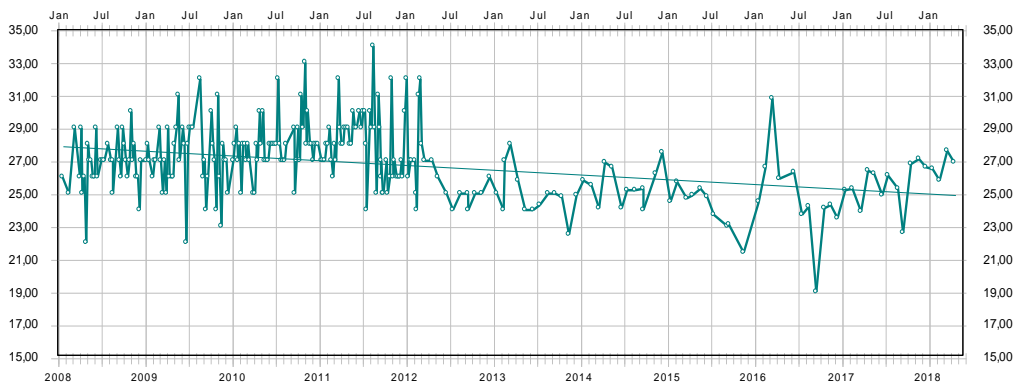

Nitrat (NO3 mg/l) / Messstelle Weststadtbrunnen 1 / 2008 - 2018

Nitrat (NO3 mg/l) / Messstelle Brunnen Hartmahd 1 / 2008 - 2018

Nitrat (NO3 mg/l) / Messstelle Quellen Teufelsküche Süd / 2008 - 2018

Nitrat (NO3 mg/l) / Messstelle Quellen Teufelsküche Nord / 2008 - 2018