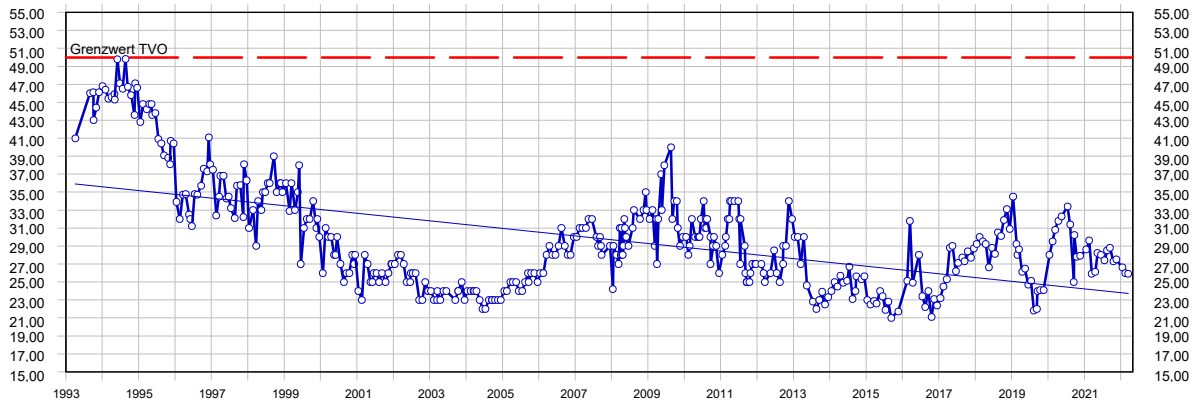

Nitrat (mg/l) - Weststadtbrunnen 1 (Stand April 2022)

Nitrat (mg/l) - Hartmahdbrunnen 1 (Stand April 2022)

Nitrat (mg/l) - Quellen Teufelsküche Süd (Stand April 2022)

Nitrat (mg/l) - Quellen Teufelsküche Nord (Stand April 2022)