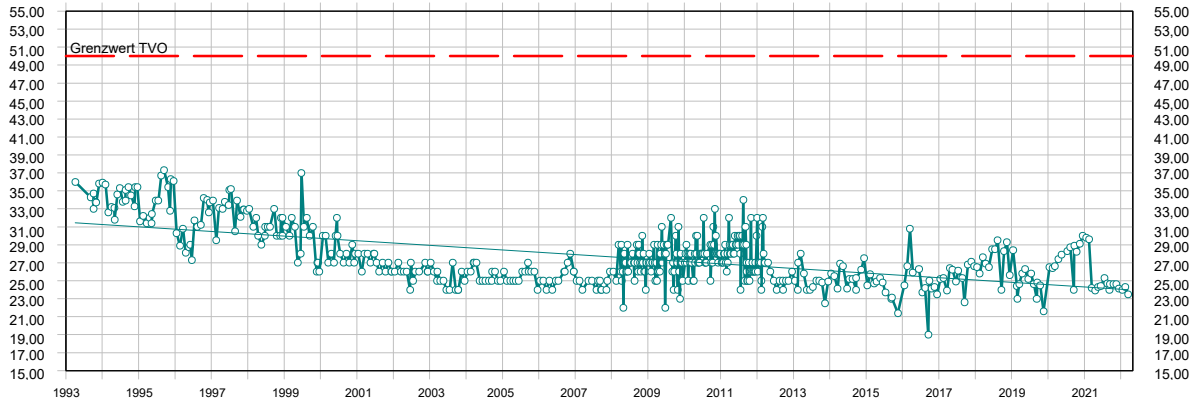

Nitrat (mg/l) - Weststadtbrunnen 1 (Stand April 2022)

Nitrat (mg/l) - Hartmahdbrunnen 1 (Stand April 2022)

Nitrat (mg/l) - Quellen Teufelsküche Süd (Stand April 2022)

Nitrat (mg/l) - Quellen Teufelsküche Nord (Stand April 2022)