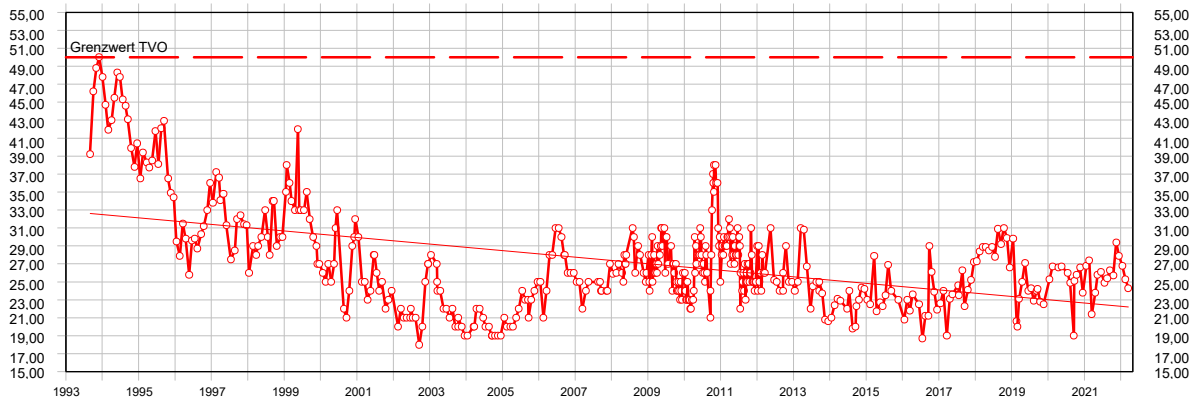

Nitrat (mg/l) - Weststadtbrunnen 1 (Stand April 2022)

Nitrat (mg/l) - Hartmahdbrunnen 1 (Stand April 2022)

Nitrat (mg/l) - Quellen Teufelsküche Süd (Stand April 2022)

Nitrat (mg/l) - Quellen Teufelsküche Nord (Stand April 2022)