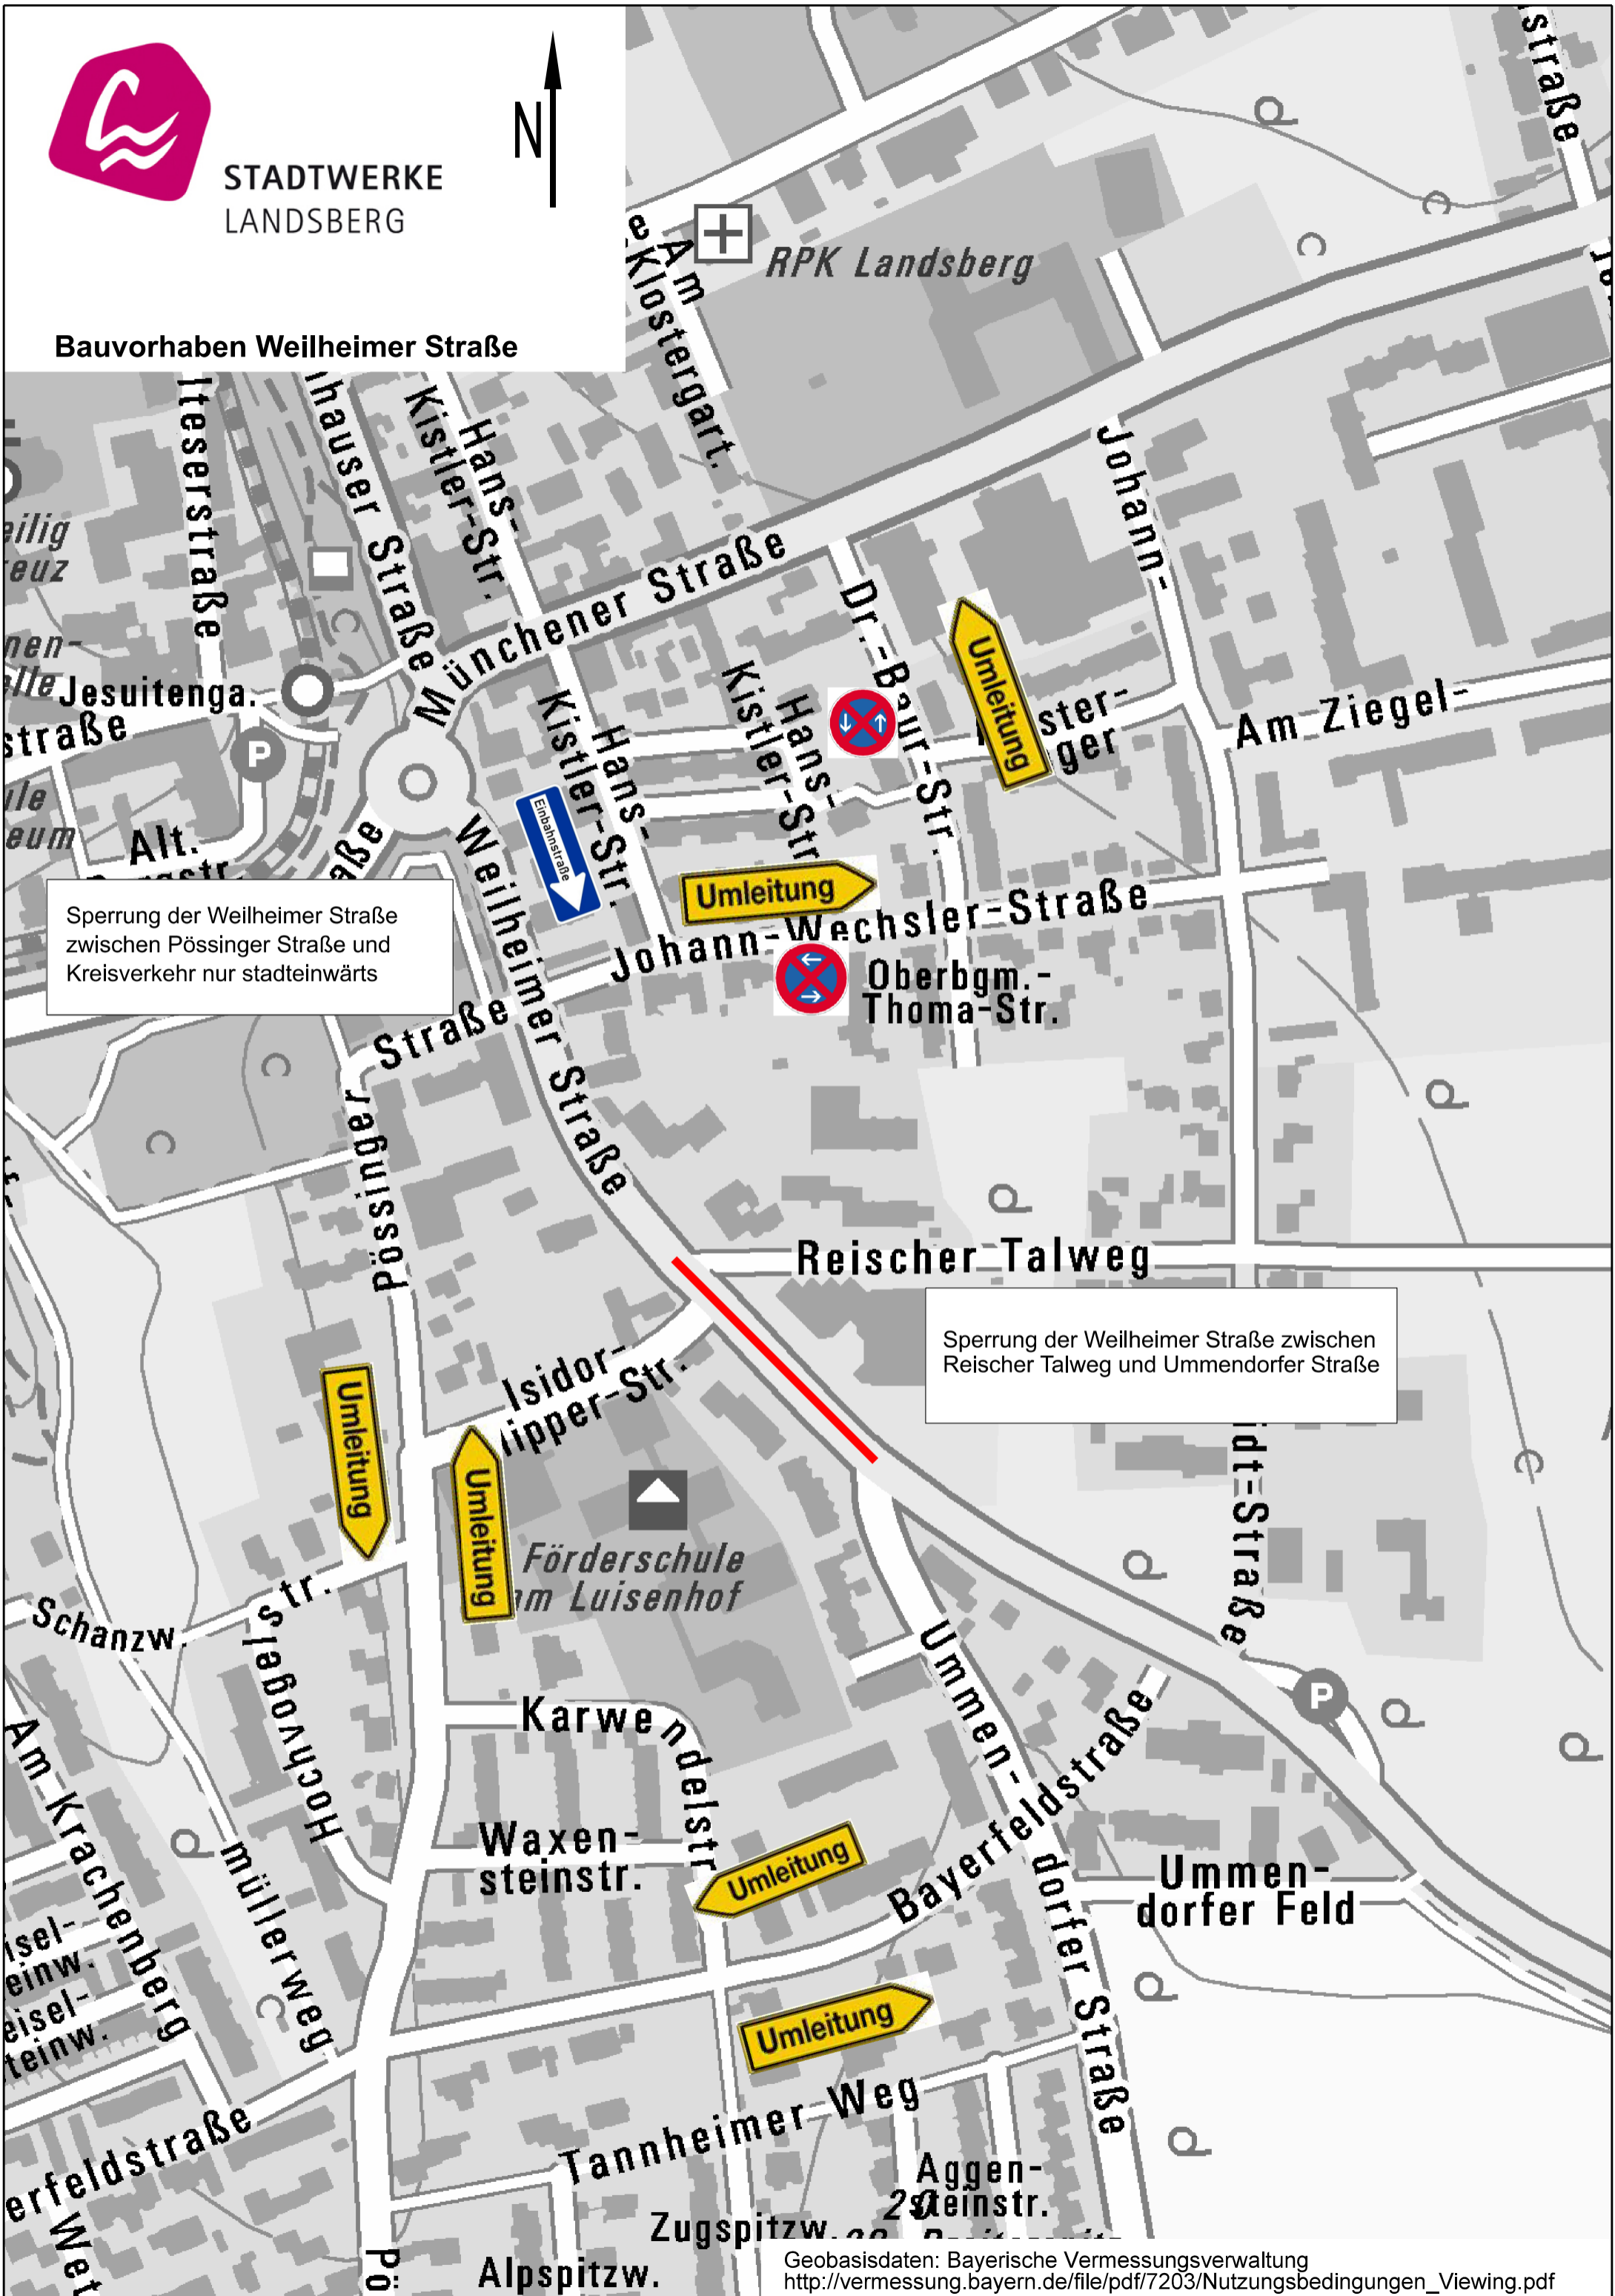

STADTWERKE  
LANDSBERG

Bauvorhaben Weilheimer Straße

Sperrung der Weilheimer Straße  
zwischen Pössinger Straße und  
Kreisverkehr nur stadteinwärts

Sperrung der Weilheimer Straße zwischen  
Reischer Talweg und Ummendorfer Straße