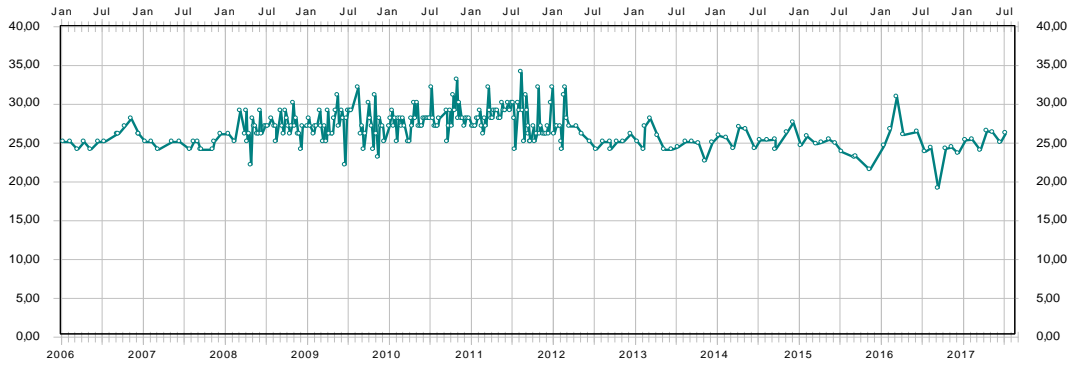

Parameter [2300]: Nitrat (NO3), Messstelle [1020010] Weststadtbrunnen 1, Dimension: Milligramm pro Liter

Parameter [2300]: Nitrat (NO3), Messstelle [1320010] Brunnen Hartmahd 1, Dimension: Milligramm pro Liter

Parameter [2300]: Nitrat (NO3), Messstelle [1100010] Quellen Süd, Dimension: Milligramm pro Liter

Parameter [2300]: Nitrat (NO3), Messstelle [1102010] Quellen Nord, Dimension: Milligramm pro Liter