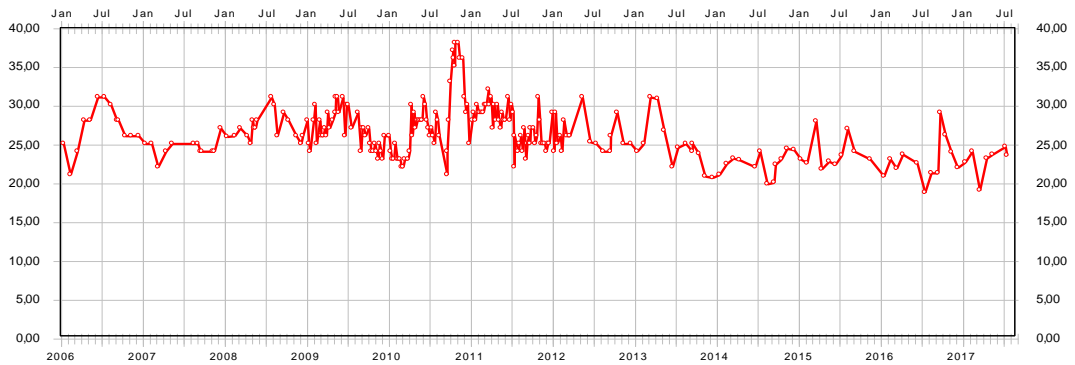

Parameter [2300]: Nitrat (NO3), Messstelle [1020010] Weststadtbrunnen 1, Dimension: Milligramm pro Liter

Parameter [2300]: Nitrat (NO3), Messstelle [1320010] Brunnen Hartmahd 1, Dimension: Milligramm pro Liter

Parameter [2300]: Nitrat (NO3), Messstelle [1100010] Quellen Süd, Dimension: Milligramm pro Liter

Parameter [2300]: Nitrat (NO3), Messstelle [1102010] Quellen Nord, Dimension: Milligramm pro Liter