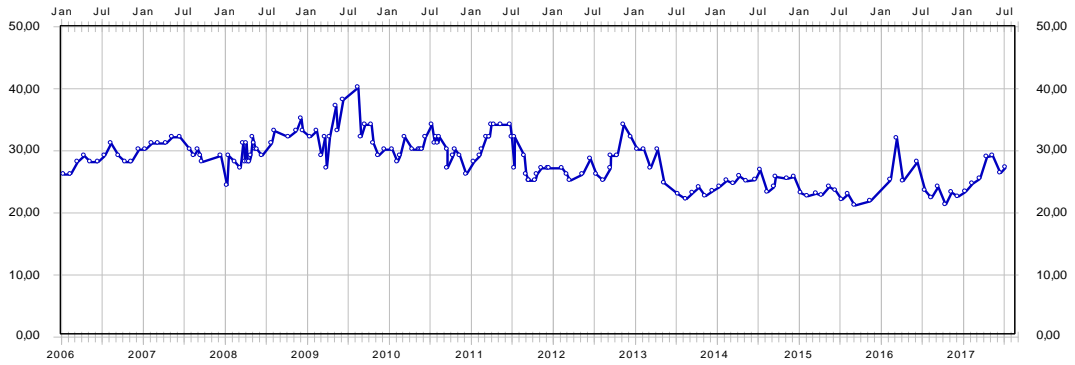

Parameter [2300]: Nitrat (NO3), Messstelle [1020010] Weststadtbrunnen 1, Dimension: Milligramm pro Liter

Parameter [2300]: Nitrat (NO3), Messstelle [1320010] Brunnen Hartmahd 1, Dimension: Milligramm pro Liter

Parameter [2300]: Nitrat (NO3), Messstelle [1100010] Quellen Süd, Dimension: Milligramm pro Liter

Parameter [2300]: Nitrat (NO3), Messstelle [1102010] Quellen Nord, Dimension: Milligramm pro Liter