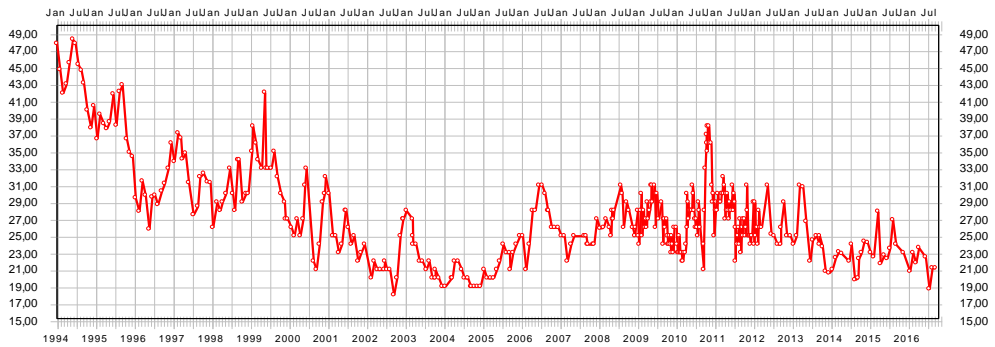

Parameter [2300]: Nitrat (NO3), Messstelle [1020010] Weststadtbrunnen 1, Dimension: Milligramm pro Liter

Parameter [2300]: Nitrat (NO3), Messstelle [1320010] Brunnen Hartmahd 1, Dimension: Milligramm pro Liter

Parameter [2300]: Nitrat (NO3), Messstelle [1100010] Quellen Süd, Dimension: Milligramm pro Liter

Parameter [2300]: Nitrat (NO3), Messstelle [1102010] Quellen Nord, Dimension: Milligramm pro Liter