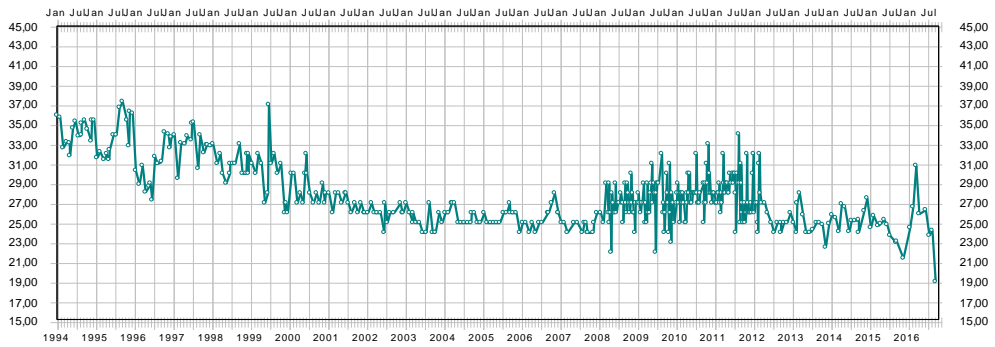

Parameter [2300]: Nitrat (NO3), Messstelle [1020010] Weststadtbrunnen 1, Dimension: Milligramm pro Liter

Parameter [2300]: Nitrat (NO3), Messstelle [1320010] Brunnen Hartmahd 1, Dimension: Milligramm pro Liter

Parameter [2300]: Nitrat (NO3), Messstelle [1100010] Quellen Süd, Dimension: Milligramm pro Liter

Parameter [2300]: Nitrat (NO3), Messstelle [1102010] Quellen Nord, Dimension: Milligramm pro Liter