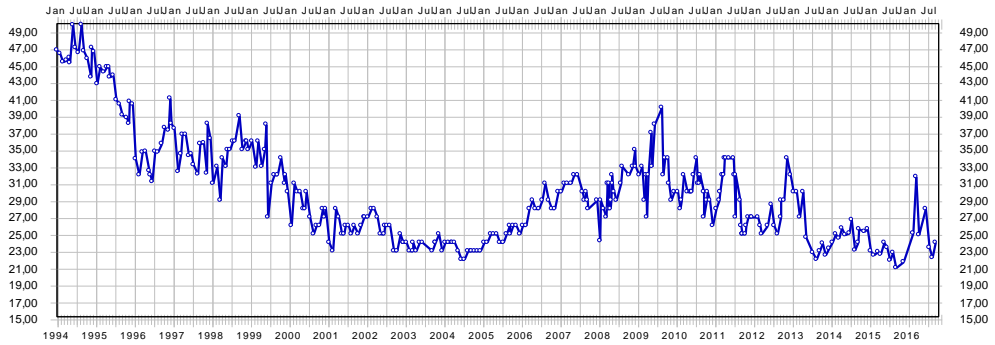

Parameter [2300]: Nitrat (NO3), Messstelle [1020010] Weststadtbrunnen 1, Dimension: Milligramm pro Liter

Parameter [2300]: Nitrat (NO3), Messstelle [1320010] Brunnen Hartmahd 1, Dimension: Milligramm pro Liter

Parameter [2300]: Nitrat (NO3), Messstelle [1100010] Quellen Süd, Dimension: Milligramm pro Liter

Parameter [2300]: Nitrat (NO3), Messstelle [1102010] Quellen Nord, Dimension: Milligramm pro Liter